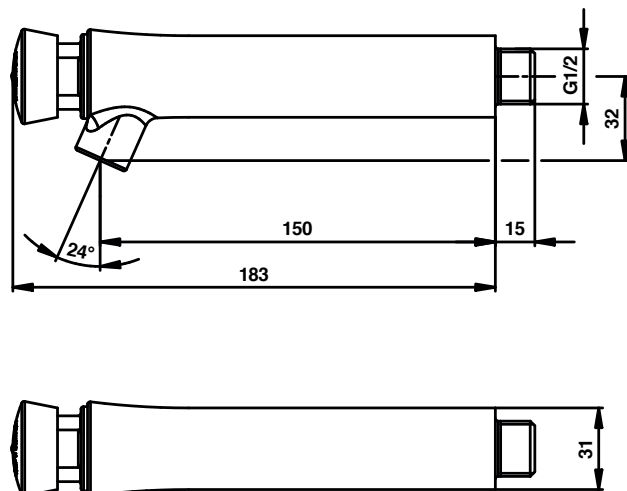

## PRESTO 504 SERIA LONG PRESTOGREEN

NR KAT: 63212 - PRESTO 504 ZAWÓR ŚCIENNY, WODA ZIMNA- DŁUGOŚĆ 150mm , CZAS 7 sek

### > Przyłącza :

- G Z 1/2" (15x21)

### > Wymiary :

- Długość do środka wylewki 150mm
- Długość całkowita 183 mm