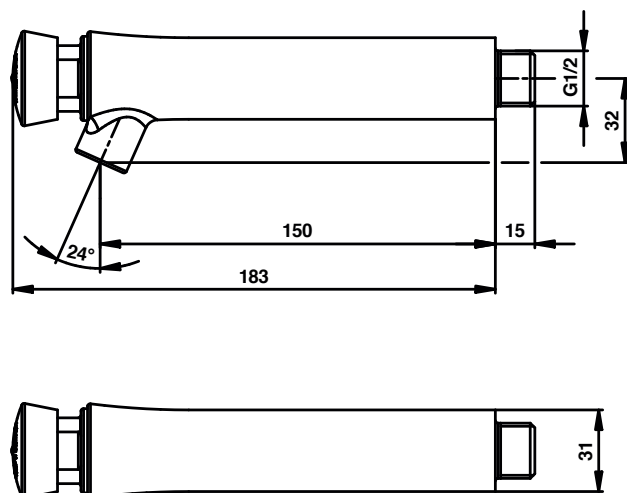

PRESTO 504 SERIA LONG PRESTOGREEN 1,9 L/min

NR KAT : 63214 - PRESTO 504 ZAWÓR ŚCIENNY, WODA ZIMNA- DŁUGOŚĆ 150mm , WYD. 1,9L/min

> Dopuszczalne ciśnienie robocze :

- 1 do 5 bar

> Wypływ :

- Wydatek 1,9 l/mn
- Antyosadowy perlator

> Czas wypływu :

- 15 sekund \pm 5 sekund

> Przyłącza :

- G Z 1/2" (15x21)

> Odporność termiczna:

- Odporność na temperaturę 75°C przez 30 min - Dezynfekcja termiczna

> Bezpieczeństwo :

- Nie obrotowy przycisk, regulacja parametrów wypływu tylko przez instalatora
- Niebieskie oznaczenie wody (zimna) na przycisku

> Wymiary :

- Długość do środka wylewki 150mm
- Długość całkowita 183 mm

> Zawiera :

- Zawór