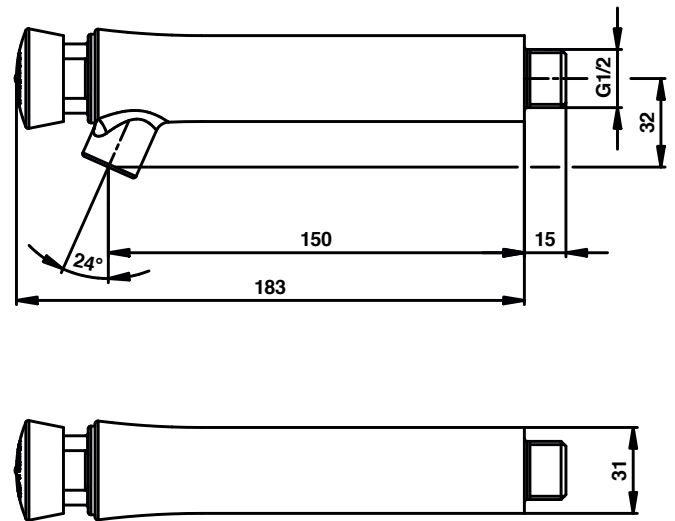

PRESTO 504 "S" SYSTEM ANTYBLOKADOWY SERIA LONG PRESTOGREEN

NR KAT : 63222 - PRESTO 504"S" ZAWÓR ŚCIENNY, WODA ZIMNA-DŁUGOŚĆ 150mm , CZAS 7 sek

> Dopuszczalne ciśnienie robocze:

- 1 do 5 bar

>Wypływ:

- 3 l/mn przy 3 barach, 4 pozycyjna regulacja wypływu wody
- Antyosadowy perlator

> Czas wypływu :

- 7 sekund \pm 5 sekund

> Przyłącza :

- G Z 1/2" (15x21)

> Odporność termiczna :

- Odporność na temperaturę 75°C przez 30 min - Dezynfekcja termiczna

> Bezpieczeństwo :

- System antyblokadowy S®
- Nie obrotowy przycisk, regulacja parametrów wypływu tylko przez instalatora
- Niebieskie oznaczenie wody (zimna) na przycisk

> Wymiary :

- Długość do środka wylewki 150mm
- Długość całkowita 183 mm

> Zawiera :

- Zawór