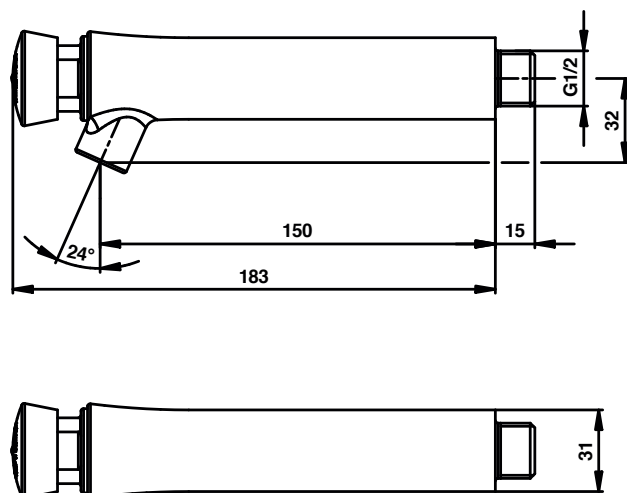

PRESTO 504 "S" SYSTEM ANTYBLOKADOWY SERIA LONG PRESTOGREEN 1,9 L/min

NR KAT : 63224 - PRESTO 504"S" ZAWÓR ŚCIENNY, WODA ZIMNA- DŁUGOŚĆ 150mm , WYD.1,9L/min

> Dopuszczalne ciśnienie robocze :

- 1 do 5 bar

> Wypływ :

- Wydatek 1,9 l/mn
- Antyosadowy perlator

> Czas wypływu:

- 15 sekund ± 5 sekund

> Przyłącza :

- G Z 1/2" (15x21)

> Odporność termiczna :

- Odporność na temperaturę 75°C przez 30 min - Dezynfekcja termiczna

> Bezpieczeństwo :

- System antyblokadowy S®
- Nie obrotowy przycisk, regulacja parametrów wypływu tylko przez instalatora
- Niebieskie oznaczenie wody (zimna) na przycisku

> Wymiary :

- Długość do środka wylewki 150mm
- Długość całkowita 183 mm