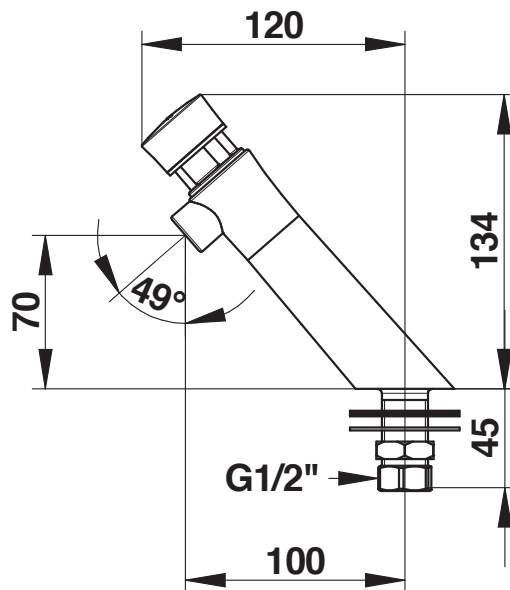

## PRESTO NEO ZAWÓR UMYWALKOWY

NR KAT : 65005 - PRESTO NEO ZAWÓR NA WODĘ ZIMNĄ CZAS DZIAŁANIA 7 sec. (PRESTOGREEN)

### > Wypływ :

- 3 l/mn przy 3 barach, 4 pozycyjna regulacja wypływu wody
- Antyosadowy perlator

### > Przyłącza :

- G Z 1/2" (15x21)