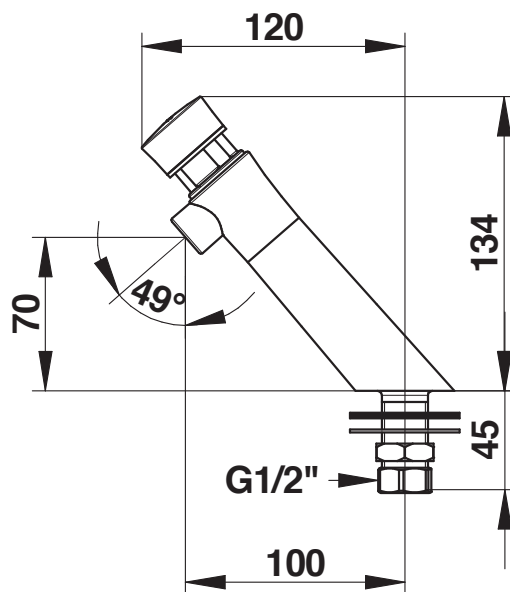

PRESTO NEO ZAWÓR UMYWALKOWY

NR KAT: 65015 - PRESTO NEO ZAWÓR NA WODĘ CIEPLĄ CZAS DZIAŁANIA 7 sec. (PRESTOGREEN)

> Dopuszczalne ciśnienie robocze :

- 1 do 5 bar

> Wypływ :

- 3 l/mn przy 3 barach, 4 pozycyjna regulacja wypływu wody
- Antyosadowy perlator

> Czas wypływu :

- 7 sekund \pm 5 sekund

> Przyłącza :

- G 1/2" (15x21)

> Odporność termiczna :

- Odporność na temperaturę 75°C przez 30 min - Dezynfekcja termiczna

> Bezpieczeństwo :

- Nie obrotowy przycisk, regulacja parametrów wypływu tylko przez instalatora
- Czerwone oznaczenie wody (ciepła) na przycisku

> Zawiera :

- 1 nakrętka pod kielichowanie miedzi 12x14
- 1 uszczelka
- 1 podkładka nierdzewna
- 1 nakrętka mocująca
- 1 podkładka gumowa