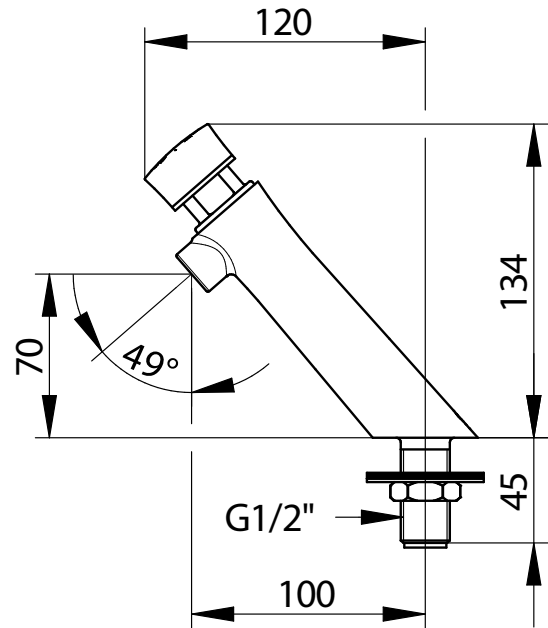

PRESTO NEO ZAWÓR UMYWALKOWY

NR KAT: 65103 - PRESTO NEO ZAWÓR UMYWALKOWY NA WODĘ ZIMNĄ - 15s - 1,9 l/min

> Dopuszczalne ciśnienie robocze:

- 1 do 5 bar

> Wypływ:

- 1.9 l/min
- Amortyzacja hydrauliczna (brak efektu "uderzenia młota")

> Czas wypływu:

- 15 sekund ± 5 sekund

> Przyłącza:

- G 1/2" x 40 - cold water

> Odporność termiczna:

- Odporność na temperaturę 75°C przez 30 min - Dezynfekcja termiczna

> Bezpieczeństwo:

- Nie obrotowy przycisk, regulacja parametrów wypływu tylko przez instalatora
- Niebieskie oznaczenie wody (zimna) na przycisku

> Zawiera:

- 1 nakrętka pod kielichowanie miedzi 12x14
- 1 uszczelka
- 1 podkładka nierdzewna
- 1 nakrętka mocująca
- 1 podkładka gumowa