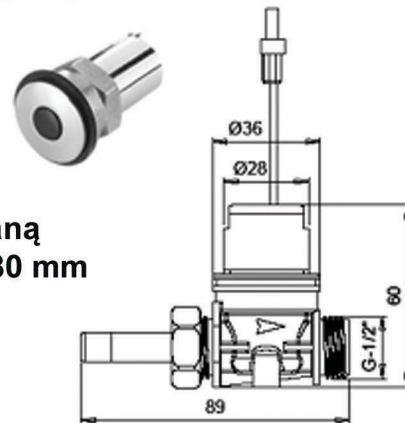

zestaw MODULAR APS 2 elektroniczny, bezdotykowy, natryskowy nr 52460 u

Zawór bezdotykowy elektroniczny na wodę zmieszaną
w komplecie z detektorem, płytą nierdzewną 180x180 mm
zaworem elektromagnetycznym 1/2"

FUNKCJE :

autoblokada – odcięcie wypływu wody

po 30 s. ciągłej pracy

czyszczenie automatyczne – wypływ przez 30 s.

co 24 h po ostatnim użyciu

czas regulowany – nastawa fabryczna 30 s

TYPY :

zasilanie bateria 9V w obudowie nr 52460 b

zasilanie zasilacz 230V / 12 V DC nr 52460 z dla 1-10 natrysków

OPCJE : skrzynka montażowa nierdzewna 140x140x80 mm nr 30900.3

śrubunek płaski 1/2" nr 03.SA.PS1 (wymagane 2 szt)

wylewka antywandal nr 29110 (na foto powyżej - nie wchodzi w skład dostawy)

przewód łączeniowy 3m (sensor-zasilanie) nr 06000084