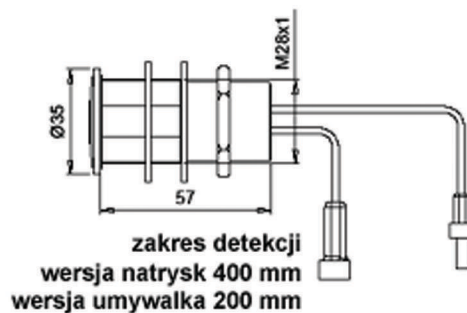

zestaw MODULAR APS 2 elektroniczny, bezdotykowy, natryskowy nr 52460 u

Zawór bezdotykowy elektroniczny na wodę zmieszaną
w komplecie z detektorem, płytą nierdzewną 180x180 mm
zaworem elektromagnetycznym 1/2"

zasilanie zasilacz 230V / 12 V DC nr 52460 z dla 1-10 natrysków

OPCJE : skrzynka montażowa nierdzewna 140x140x80 mm nr 30900.3

śrubunek płaski 1/2" nr 03.SA.PS1 (wymagane 2 szt)

wylewka antywandal nr 29110 (na foto powyżej - nie wchodzi w skład dostawy)

przewód łączeniowy 3m (sensor-zasilanie) nr 06000084