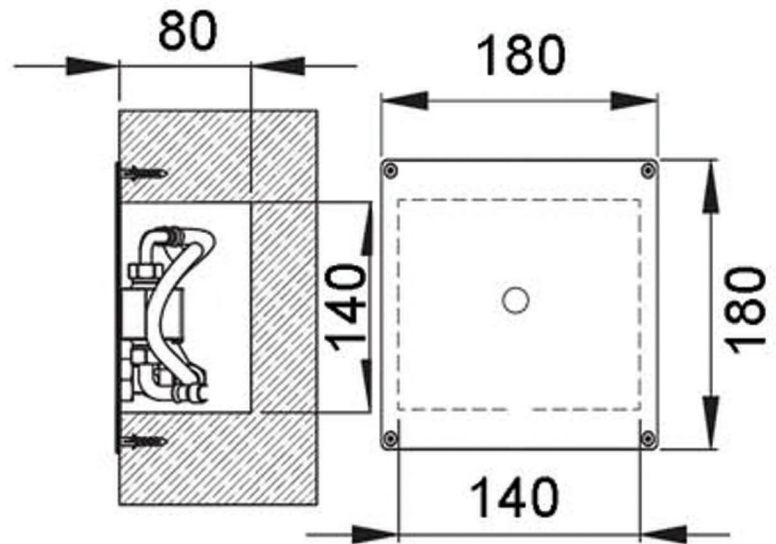

zestaw MODULAR APS 2 elektroniczny, bezdotykowy, natryskowy nr 52460 u

Zawór bezdotykowy elektroniczny na wodę zmieszaną
w komplecie z detektorem, płytą nierdzewną 180x180 mm
zaworem elektromagnetycznym 1/2"

zasilanie zasilacz 230V / 12 V DC nr 52460 z dla 1-10 natrysków

OPCJE : skrzynka montażowa nierdzewna 140x140x80 mm nr 30900.3

śrubunek płaski 1/2" nr 03.SA.PS1 (wymagane 2 szt)

wylewka antywandal nr 29110 (na foto powyżej - nie wchodzi w skład dostawy)