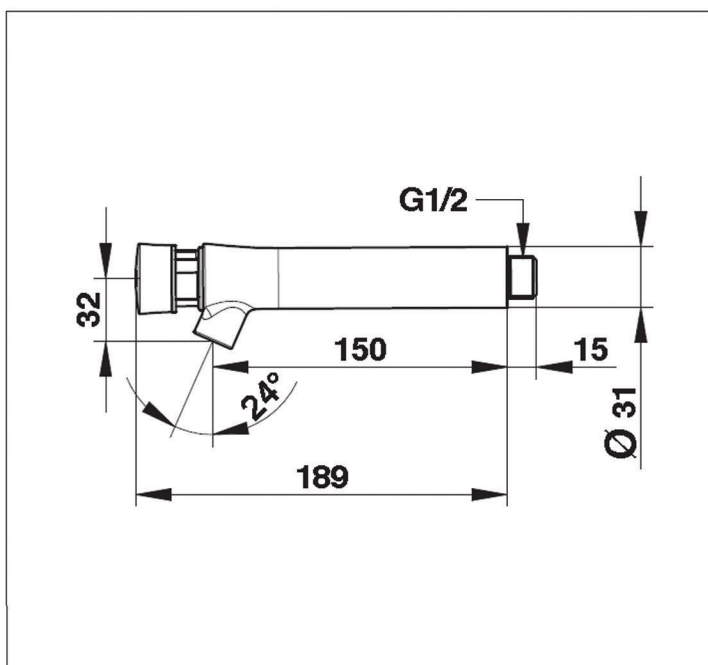

zawór umywalkowy ścienny PRESTO NEO 150

zawór ścienny chrom 150 mm
 ZIMNA 15 sek 3 l/min nr 63210
 ZIMNA 7 sek 3 l/min GREEN nr 63212
 ZIMNA 15 sek 2 l/min GREEN nr 63214
 ZIMNA 15 sek 3 l/min S nr 63220
 ZIMNA 7 sek 3 l/min GREEN S nr 63222
 ZIMNA 15 sek 2 l/min GREEN S nr 63224
 uruchamiany przez naciśnięcie przycisku,
 regulowany 4 stopn. wypływ wody