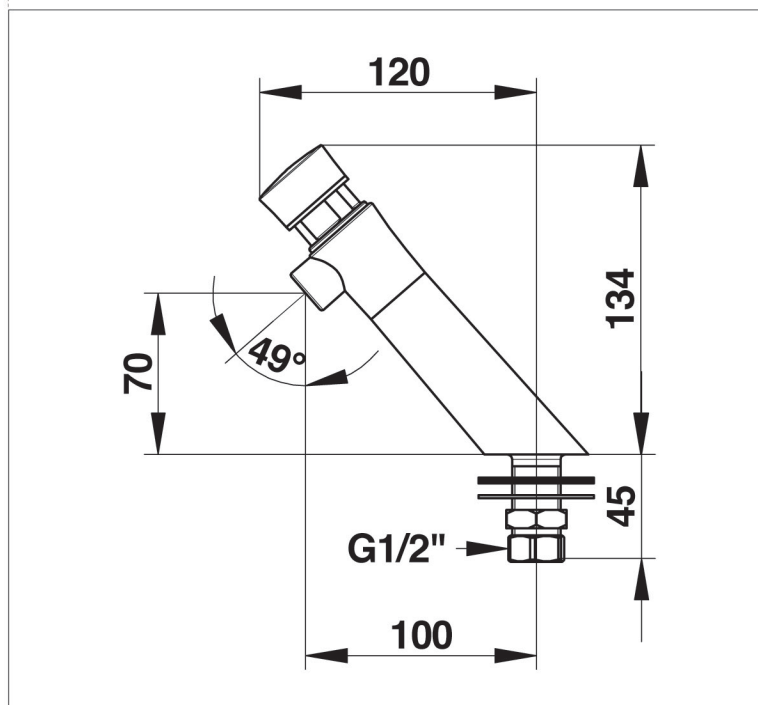

## zawór umywalkowy stojący PRESTO NEO

zawór stojący chrom lub nierdzewny INOX

**PRESTO NEO / NEO "S"**

ZIMNA 15 sek	nr 65000
CIEPŁA 15 sek	nr 65100
ZIMNA 7 sek GREEN	nr 65005
CIEPŁA 7 sek GREEN	nr 65015
ZIMNA 15 sek S	nr 65200
CIEPŁA 15 sek S	nr 65300
ZIMNA 7 sek GREEN S	nr 65205

**PRESTO NEO INOX / NEO INOX "S"**

ZIMNA 7 sek GREEN	nr 65010
CIEPŁA 7 sek GREEN	nr 65105
ZIMNA 7 sek GREEN S	nr 65210
CIEPŁA 7 sek GREEN S	nr 65305

wodoszczędny  
uruchamiany przez naciśnięcie przycisku  
4 stopniowa regulacja wypływu wody  
wersja INOX stal nierdzewna 304  
"S"- system antyblokadowy