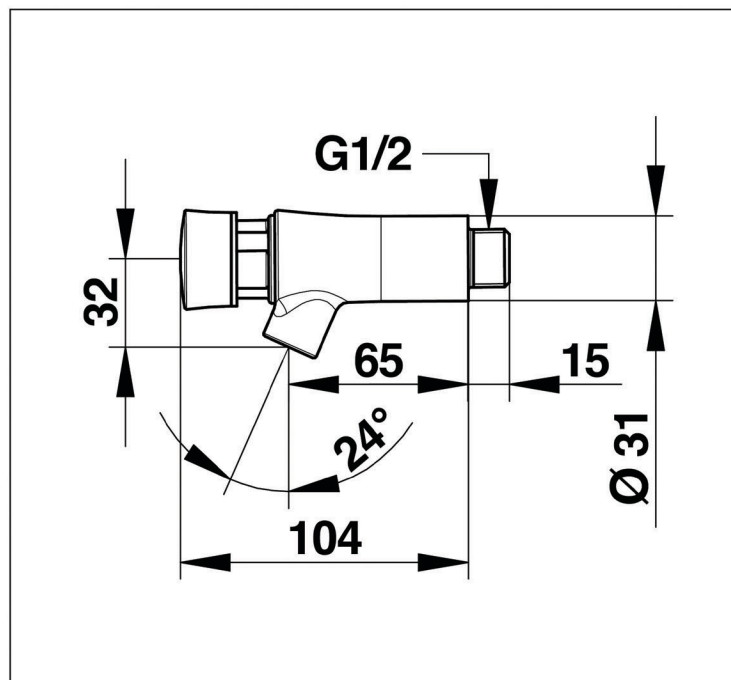

zawór umywalkowy ścienny PRESTO NEO

zawór ścienny chrom

PRESTO NEO / NEO "S"

ZIMNA 15 sek nr 66000
 CIEPŁA 15 sek nr 66100
 ZIMNA 7 sek GREEN nr 66005
 ZIMNA 15 sek S nr 66200
 CIEPŁA 15 sek S nr 66300
 ZIMNA 7 sek GREEN S nr 66205

lub nierdzewny INOX 65 mm

PRESTO NEO INOX / NEO INOX "S"

ZIMNA 7 sek GREEN nr 66030
 CIEPŁA 7 sek GREEN nr 66105
 ZIMNA 7 sek GREEN S nr 66220
 CIEPŁA 7 sek GREEN S nr 66305

uruchamiany przez naciśnięcie przycisku,
 regulowany 4 stopniowy wypływ wody
PRESTOGREEN - minimalne zużycie wody
"S" - system antyblokadowy,
 wersja INOX stal nierdzewna 304