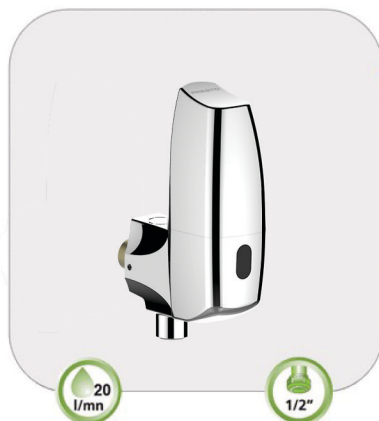

KARTA PRODUKTU

PRESTO SENSAO 8400

nr 55371

zawór pisuarowy natynkowy, elektroniczny, bezdotykowy
 zasilanie bateria 6V
 w komplecie zawór odcinający oraz uszczelnienie
 przyłącze GZ 1/2"
 inteligentny detektor obecności

tryby pracy
 -splukiwanie, płukanie zasadnicze
 -blokada wypływu wody, płukanie pisuaru
 -płukanie automatyczne po 24 h
 opcja: rura spustowa chrom nr 55372
 przeznaczenie: pisuary ogólnodostępne

APLIKACJE DODATKOWE