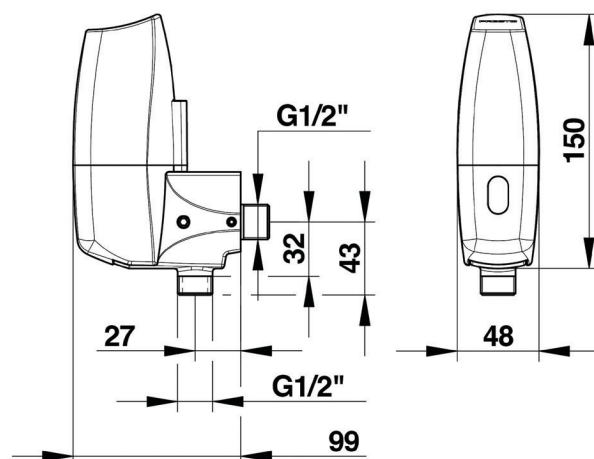

KARTA PRODUKTU

PRESTO SENSAO 8400

nr 55371

zawór pisuarowy natynkowy, elektroniczny, bezdotykowy
 zasilanie bateria 6V
 w komplecie zawór odcinający oraz uszczelnienie
 przyłącze GZ 1/2"
 inteligentny detektor obecności

tryby pracy
 -splukiwanie, płukanie zasadnicze
 -blokada wypływu wody, płukanie pisuaru
 -płukanie automatyczne po 24 h
 opcja: rura spustowa chrom nr 55372
 przeznaczenie: pisuary ogólnodostępne

APLIKACJE DODATKOWE