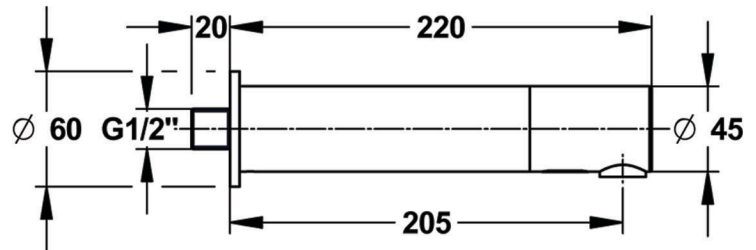

PRESTORIZON

ZAWÓR ŚCIENNY BEZDOTYKOWY NR 52041

OPIS .

Zawór umywalkowy , uruchamiany elektronicznie czujnikiem zbliżeniowym

korpus mosiądz chromowany
 przyłącze GZ 1/2 cala
 wytrzymałość na dezynfekcję termiczną 65 C przez 30 minut
 zasilany wodą zimną lub zmieszaną

zakres ciśnień roboczych 1 - 5 bar
 długość wylewki 220 mm
 zasilanie bateria w korpusie 9V nr 52041
 prosty montaż ; elektronika sterująca posiada szereg możliwych ustawień dostępnych przy montażu
 można regulować /ustawiać : zasięg czujnika , opóźnienie zamknięcia , czas bezpieczeństwa ,
 płukanie 45 sekund co 24h przeciw stagnacji wody , czasowe unieruchomienie podczas sprzątania
 zamknięcie automatyczne przy wypływie > 30 s
 wbudowany ogranicznik wypływu 3 l/min

UWAGI TECHNICZNE

instalować na wysokości min. 30 cm nad dnem umywalki
 nie instalować naprzeciw powierzchni refleksyjnych, odbijających światło typu polerowane
 szkliwione gresy, lustra - powodować może to zakłócenia pracy czujnika optoelektronicznego

dostawa obejmuje zawór, rozetkę maskującą chrom i naklejka informacyjna