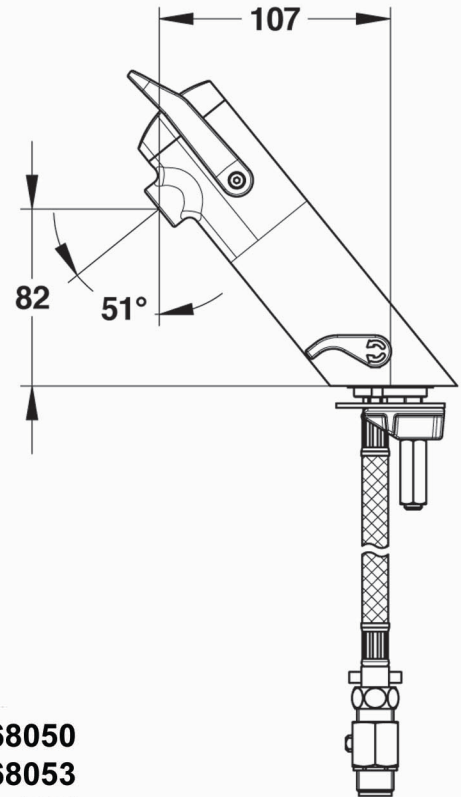

bateria umywalkowa stojąca dwuczasowa PRESTO NEO DUO

BREEM[®]

PRESTOGREEN⁺

bateria stojąca mieszająca

15 sek 3l/min

7/11 sek 2l/min GREEN S

uruchamiany dźwignią samopowrotną (górną/dół)

regulowany 4 stopniowy wypływ wody