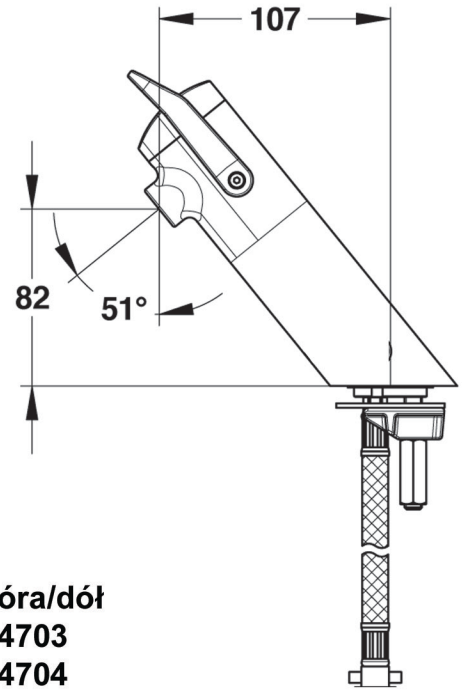

zawór umywalkowy stojący dwuczasyowy PRESTO NEO DUO

BREEM®

PRESTOGREEN⁺

**DLA
DZIECI**

przedszkole

zawór stojący czasowy dla dzieci lub NPS
innowacyjny system łatwego uruchamiania góra/dół

15 sek 2/3l/min

nr 64703

7/11 sek 2l/min GREEN S

nr 64704

uruchamiany dźwignią samopowrotną (górną/dółną)

możliwość regulacji wypływu wody

SOFT START - łatwe uruchomienie wypływu wody

PRESTOGREEN - minimalne zużycie wody

“S”- system antyblokady

korpus mosiądz, chromowany, przyłącza giętkie nierdzewne G 3/8"

aerator bezosadowy

mocowanie podumywalkowe wzmocnione

przeznaczenie: sanitariaty ogólnodostępne w biurach, przedszkolach, DPS

głowica z dwoma
czasami wypływu wody

PRESTO NEO DUO KOLOR Nowość 2017