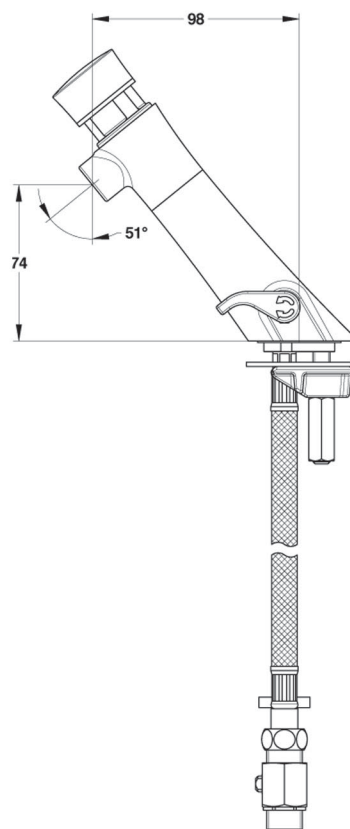

## bateria umywalkowa stojąca PRESTO NEO MIX

bateria stojąca mieszająca  
15 sek 3l/min

nr 68402

kalibrator wypływu z rubinu  
system samoczyszczenia głowicy – stal nierdzewna  
brak regulacji parametrów głowicy z zewnątrz  
tłumik uderzeń hydraulicznych chroniący instalację  
wbudowany dławik wypływu gwarantujący stały wydatek wody  
w komplecie wężyki, zawory zwrotne i filtry  
uregulowany 4 stopniowy wypływ wody  
odporność na dezynfekcję termiczną 30 min temp. 75 C