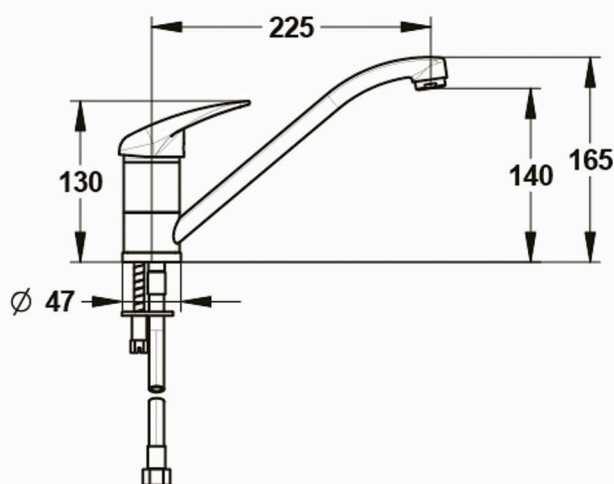

KARTA PRODUKTU

PRESTO SANTE 4A nr 75027

bateria mieszająca stojąca z uchwytem klasycznym

PRESTO SANTE 4 A

□ nr 75027

bateria stojąca
uchwyt klasyczny pełny
manetka z funkcją EKO 50% - uzyskanie pełnego
wypływu wymaga pokonania stopnia oporu
wylewka obrotowa dług. 225 mm

głowica ceramiczna
możliwość ograniczenia max. temp. wody ciepłej
możliwość dezynfekcji termicznej 75°C
przeznaczenie: łazienki szpitalne,
dla osób niepełnosprawnych, DPS

przyłącza PEX GW 3/8"
odporne na dezynfekcję termiczną