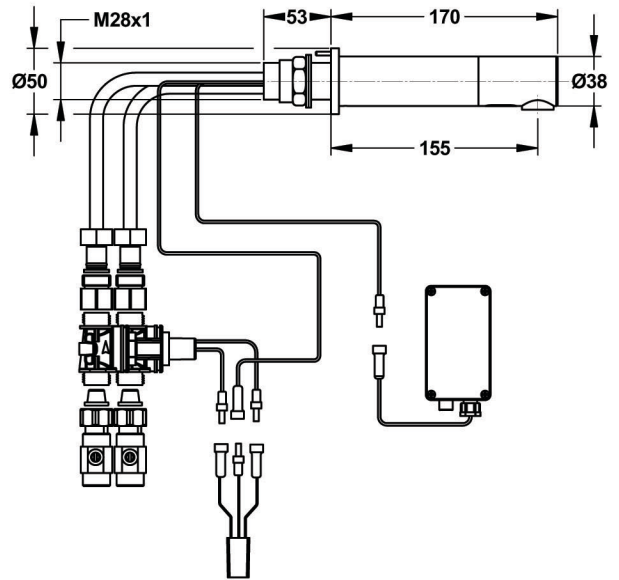

PRESTORIZON

OPIS

Bateria umywalkowa , uruchamiana elektronicznie czujnikiem zbliżeniowym z mieszaczem - dźwignia do regulacji temperatury z boku

korpus mosiądz chromowany

wytrzymałość na dezynfekcję termiczną 65 C przez 30 minut

zasilana wodą zimną i ciepłą

przyłącza 1/2 cala

zakres ciśnień roboczych 1 - 5 bar

z zasilaczem 230V/9V nr 52037

lub zasilanie bateria 9V IP 67 nr 52038

2 elektrozawory umieszczone w skrzynce instalacyjnej do wbudowania w ścianę ;

korpus z mosiądzu , chromowany ;

wbudowany ogranicznik wypływu 3 l/min

UWAGI TECHNICZNE

instalować na wysokości min. 30 cm nad dnem umywalki

nie stosować syfonów metalowych

nie instalować naprzeciw powierzchni refleksyjnych, odbijających światło typu polerowane