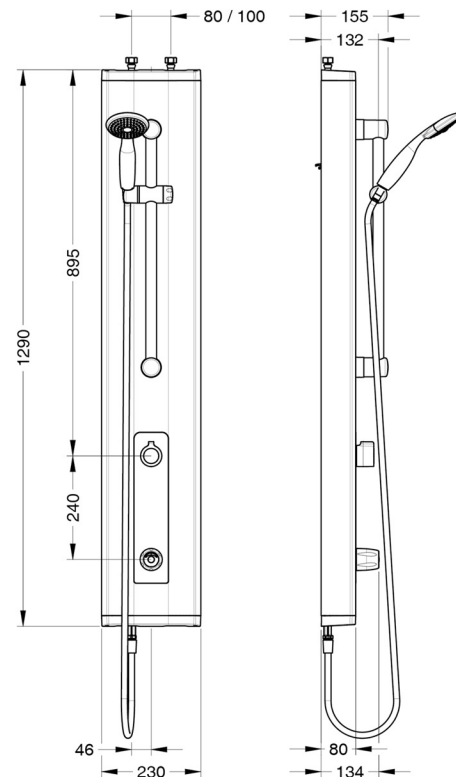

otwierany panel przedni ułatwia obsługę

wyłączny dystrybutor na Polskę: Biuro Techniczne Ekotech
doradztwo techniczne i serwis fabryczny tel/fax 61 651 69 60, 651 77 04
www.bateriepresto.pl