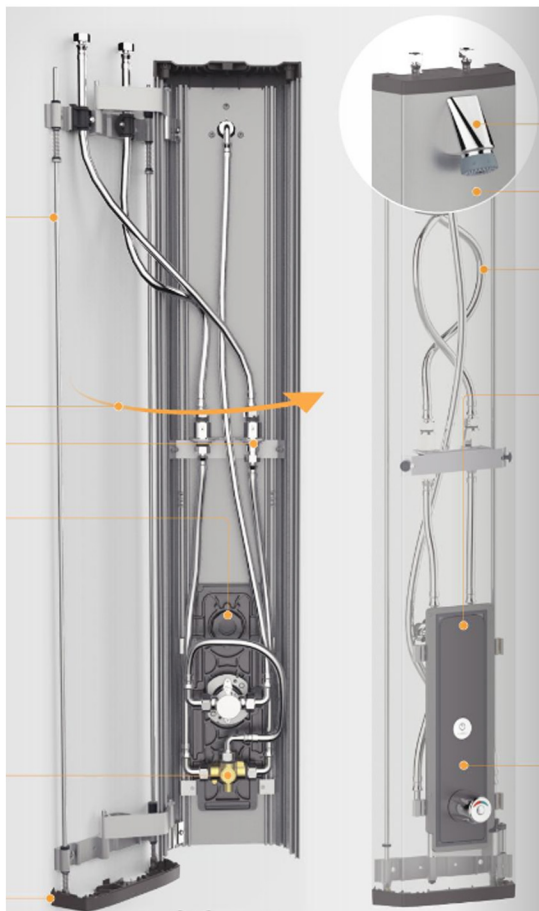

otwierany panel przedni ułatwia obsługę

wyłączny dystrybutor na Polskę: Biuro Techniczne Ekotech
doradztwo techniczne i serwis fabryczny tel/fax 61 651 69 60, 651 77 04
www.bateriepresto.pl