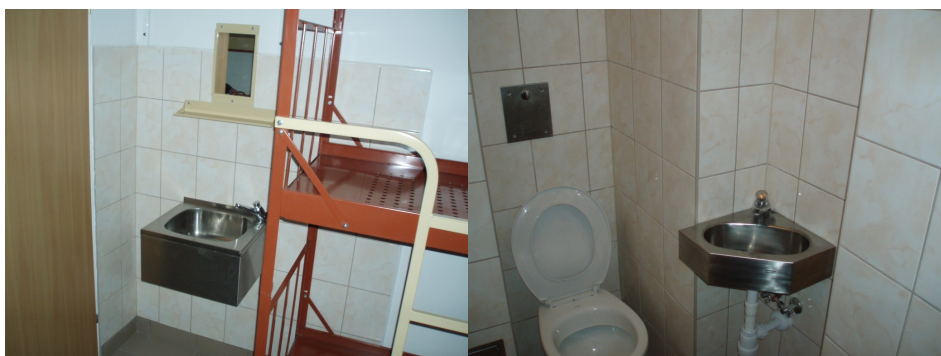

doradztwo, sprzedaż, serwis
BIURO TECHNICZNE EKOTECH
ul. Fabianowska 126, 62-064 Plewiska
tel / fax 061 - 651 69 60 , 651 77 04
www.bateriepresto.pl   biuro@prestoekotech.pl