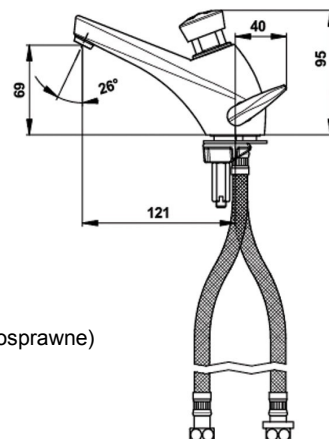

bateria umywalkowa stojąca czasowa PRESTO 3000

PRESTO 3000 antywandal

nr 68032 / 68034 / 68040

antywandalowa bateria mieszająca uruchamiana przez naciśnięcie przycisku
 2 przyłącza giętkie nierdzewne dł. 30 cm w komplecie z zaworami zwrotnymi GZ 3/8" i filtrami
 4 stopniowa regulacja wypływu wody
 czas wypływu ok. 15 sek.
 wypływ standard 3 l/min
 ciśnienie robocze 1 – 5 bar
 wbudowane zawory zwrotne w przyłącza giętkie
 kalibrator z rubinu syntetycznego
 mechanizm samoczyszczący głowicy
 możliwość wymiany głowicy na dźwignię łokciową (os. niepełnosprawne)