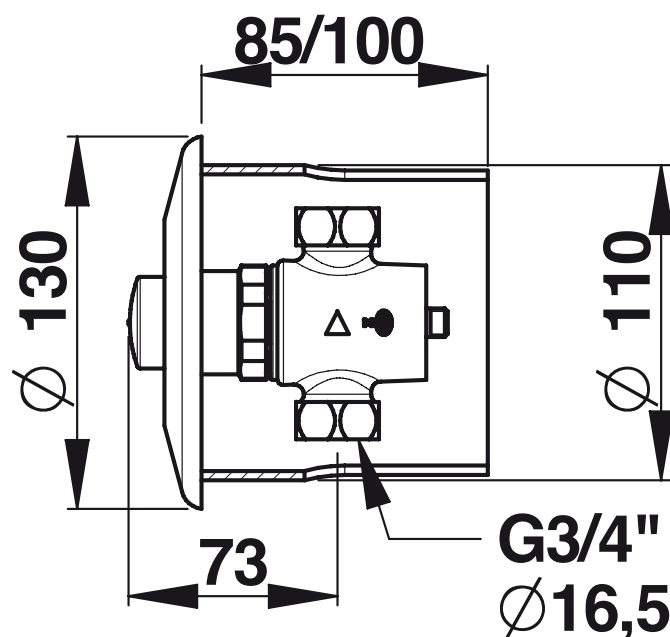

Model : PRESTO P 50 B

Nr kat : 38222 - Zawór podtynkowy na wodę zmieszaną , wandaloodporny

> Dopuszczalne ciśnienie pracy :

- 1 do 5 bar

> Wypływ :

- 8 l/min
- System amortyzacji hydraulicznej - płynne zamykanie wypływu chroniące instalację.

> Czas wypływu :

- 30 sekund (-10 / +5 sekund)

> Przyłącze :

- GZ 3/4" (20x27)

> Odporność termiczna :

- Odporność na temperaturę 75°C przez 30 min - Dezynfekcja termiczna

> Bezpieczeństwo :

- Przycisk zabezpieczony przed manipulacją użytkownika

> Zawiera :

- 1 rozeta maskująca
- 1 przymiar montażowy
- 1 uszczelka
- 1 filtruszczelka na wejście zaworu
- 1 zawór