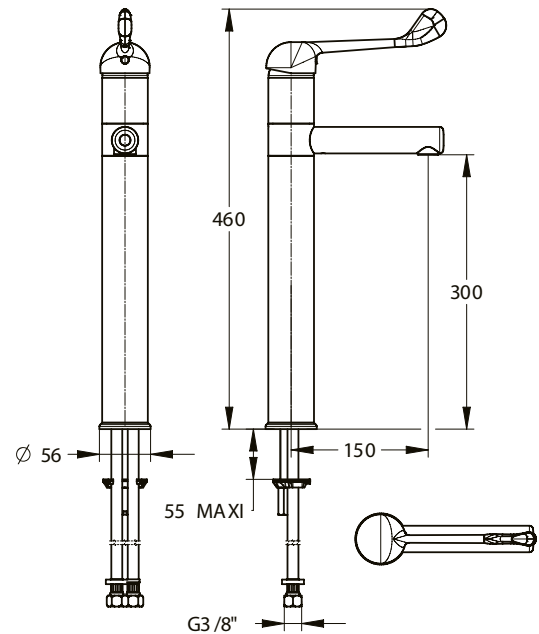

## PRESTO SANIFIRST

NR KAT :75141 - BATERIA UMYWALKOWA MODUŁOWA ,WYLEWKA STAŁA SERIA Modul'Mix

### > WŁAŚCIWOŚCI PRODUKTU

- CERTYFIKAT KLASA MEDYCZNA E.C.A.U.M : E00 Ch2 A1 U3
- Modul'Mix ; MODUŁOWOŚĆ CZĘŚCI I MOŻLIWOŚĆ DOSTOSOWANA DO POTRZEB OBIEKTU
- MOŻLIWOŚĆ DOSTOSOWANIA I MODERNIZACJI
- ERGONOMIA: UCHWYT MEDYCZNY UŁATWIAJĄCY URUCHOMIENIE PRZEZ PACJENTÓW I OBSŁUGĘ
- HIGIENA RĄK: OGRANICZONE DO MINIMUM URUCHOMIENIE REKĄ
- WYSOKOŚĆ DO WYLEWKI UŁATWIAJĄCA KORZYSTANIE PERSONELOWI MEDYCZNEMU I PACJENTOM
- GŁOWICA WIELOFUNKCYJNA: OGRANICZNIK TEMPERATURY 7 POZYCYJNY , PODWÓJNY PRZEPŁYW (PIERWSZE OGRANICZENIE OTWARCIA 50%)
- WYDATEK OD 4 DO 6 L/MIN PRZY 3 BARACH, MOŻLIWA MODYFIKACJA PRZEPŁYWU PO DEMONTAŻU OGRANICZNIKA WYPŁYWU I REGULACJI ZA POMOCĄ ŚRUBY REGULACYJNEJ 4 DO 20 L/MIN
- WYLEWKA DEMONTOWALNA Z GŁADKIM WNĘTRZEM UŁATWIJĄCYM CZYSZCZENIE ,DEZYNFEKCJĘ I OGRANICZAJĄCYM ODKŁADANIE BIOFILMU
- KOŃCÓWKA WYLEWKI OGRANICZAJĄCA ROZPYLANIE WODY , NIE ZATRZYMUJE W SOBIE WODY PO WYŁĄCZENIU ARMATURY
- SZYBKA I PROSTA OBSŁUGA I KONSERWACJA

### > DANE TECHNICZNE

- UCHWYT MEDYCZNY UŁATWIAJĄCY URUCHOMIENIE PRZEZ PACJENTÓW I OBSŁUGĘ
- REGULACJA TEMPERATURY WODY W UCHWYCIU
- WYMIENIALNA WYLEWKA W ZALEŻNOŚCI OD POTRZEB
- WYSOKOŚĆ DO WYLEWKI: 300 mm
- DŁUGOŚĆ WYLEWKI: 150 mm
- GŁOWICA WIELOFUNKCYJNA: OGRANICZNIK TEMPERATURY 7 POZYCYJNY , PODWÓJNY PRZEPŁYW (PIERWSZE OGRANICZENIE OTWARCIA 50%)
- AERATOR M24 x 100

### > ZASILANIE

- WEŻE W OPLOCIE STALI NIERDZEWNEJ SPEX M10X1, NAKRĘTKA G3/8, DŁUGOŚĆ 650 mm. FILTRO-USZCZELKI KOSZYCZKOWE ORAZ OGRANICZNIKI WYPŁYWU
- MOCOWANIE BATERII WZMOCNIONE PRĘTEM ZE STALI NIERDZEWNEJ