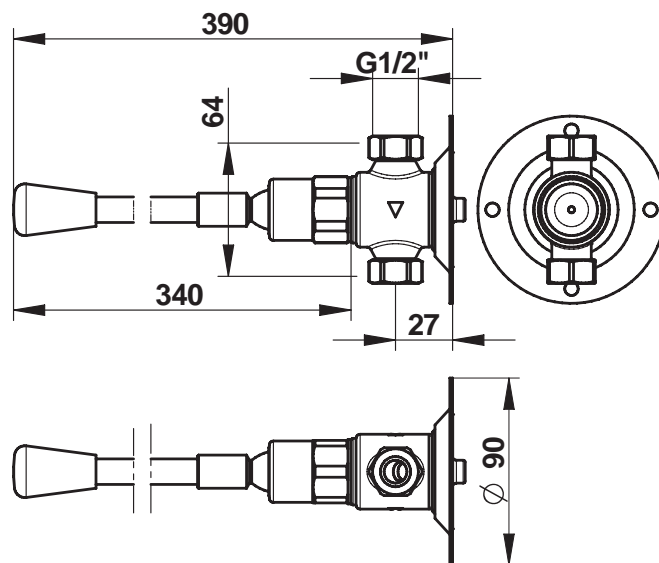

PRESTO 712

NR KAT:31683 - PRESTO 712 ZAWÓR KOLANOWY

> Dopuszczalne ciśnienie robocze :

- 1 do 5 bar

> Wypływ :

- 6 l/min przy 3 barach - 4 pozycyjna regulacja wypływu wody
- System amortyzacji hydraulicznej - płynne zamykanie wypływu chroniące instalację

> Czas wypływu :

- 15 sekund (± 5 sek.)

> Działanie :

- Zawór uruchamiany kolanem

> Przyłącza :

- Woda zimna ,ciepła lub zmieszana G ½ (15x21) na wejściu i wyjściu

> Odporność termiczna :

- Odporność na temperaturę 75°C przez 30min - Dezynfekcja termiczna

> Zawiera :

- 1 zawór
- 1 nakrętka z uszczelką