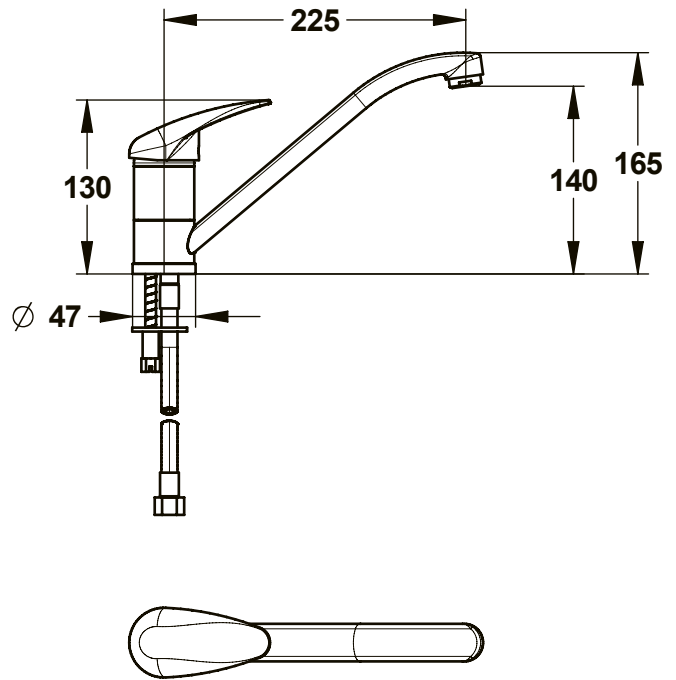

PRESTO SANIFIRST

NR KAT: 75027 - BATERIA JEDNOOTWOROWA Z DŁUGĄ WYLEWKĄ OBROTOWĄ

> WŁAŚCIWOŚCI PRODUKTU

- Prosty design ułatwiający czyszczenie armatury.
- Gładka wylewka: łatwe czyszczenie i dezynfekcja, ogranicza powstawanie biofilmu.
- Głowica wielofunkcyjna Ø 40: ogranicznik temperatury 7 pozycyjny, podwójny przepływ (pierwsze ograniczenie otwarcia 50%).
- Wydatek 4 do 6 l/min przy 3 barach, możliwa modyfikacja przepływu po demontażu ogranicznika wypływu, regulacja za pomocą śruby regulacyjnej w zakresie od 4 do 20 l/min.
- Oszczędność wody, bezpieczne użytkowanie, kontrola zużycia wody.

> DANE TECHNICZNE

- Bateria umywalkowa jednootworowa.
- Bez korka automatycznego.
- Pełna dźwignia
- Długość wylewki: 225 mm. Wylewka obrotowa.
- Wysokość wylewki: 140 mm
- Głowica wielofunkcyjna Ø 40: ogranicznik temperatury 7 pozycyjny, podwójny przepływ (pierwsze ograniczenie otwarcia 50%).
- Regulator wypływu M24 X 100

- Wążek SPEX M12X1, GW 1/8, długość 350 mm. Filtry koszykowe wbudowane w przyłącze.
- Wzmocnione mocowanie baterii trzpieniem ze stali nierdzewnej.