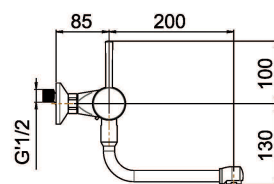

## PRESTO SANIFIRST MASTERMIX

NR KAT: 75117 - BATERIA ŚCIENNA TERMOSTATYCZNA SERIA MASTERMIX WYLEWKA 200 mm.

### > DANE TECHNICZNE

- Bateria ścienna - rozstawa 150 mm.
- Głowica ceramiczna Ø47.
- Obrotowa wylewka 200 mm.
- Wypływ wody pomiędzy 5 a 14 l/min , regulacja temperatury w zakresie 18 do 38° C.
- Regulator wypływu M24 X 1