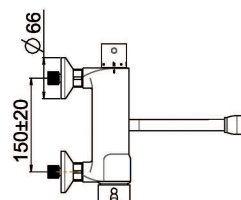

## PRESTO SANIFIRST MASTERMIX

NR KAT: 75117 - BATERIA ŚCIENNA TERMOSTATYCZNA SERIA MASTERMIX WYLEWKA 200 mm.

### > WŁAŚCIWOŚCI PRODUKTU

- Gładkie wnętrza ograniczające formowanie się biofilmu.
- Regulator ograniczający spray wodny i zatrzymywanie wody w wylewce.
- Demontowalna wylewka ułatwiająca czyszczenie i dezynfekcję.
- Unikalny system pozwalający na wyeliminowanie zaworów zwrotnych na wejściach baterii.
- Dźwignia uruchamiająca skierowana w górę ułatwiająca obsługę baterii.
- Bateria w technologii zimnego korpusu.

### > DANE TECHNICZNE

- Bateria ścienna - rozstawa 150 mm.
- Głowica ceramiczna Ø47.
- Obrotowa wylewka 200 mm.
- Wypływ wody pomiędzy 5 a 14 l/min , regulacja temperatury w zakresie 18 do 38° C.
- Regulator wypływu M24 X 1

### > PRZYŁĄCZE

- Bateria gwint wew G W '3/4 , dostarczane z mimośrodami GZ'1/2 - GZ'3/4 i rozetami maskującymi. W komplecie sitko-uszczelki.