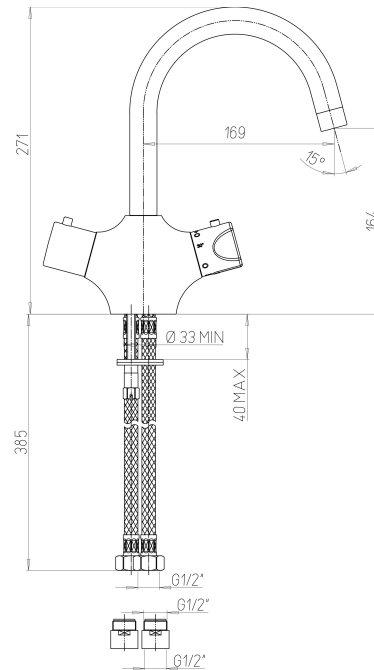

PRESTO SANIFIRST

NR KAT: 75631 - BATERIA JEDNOUTWOROWA TERMOSTATYCZNA

> WŁAŚCIWOŚCI PRODUKTU

- WYLEWKA RUCHOMA.
- DWA POKRETLA REGULACYJNE.
- BLOKADA TEMPERATURY NA 38°C LUB 41°C
- PRZYŁĄCZA GIĘTKIE ODPORNE NA DEZYNFEKCJĘ TERMICZNA
- PERLATOR OGRANICZAJĄCY ROZPRYSK WODY I JEJ RETENCJĘ W WYLEWCE

> DANE TECHNICZNE

- BATERIA UMYWALKOWA JEDNOUTWOROWA BEZ KORKA AUTOMATYCZNEGO.
- DWA POKRETLA REGULACYJNE.
- OBROTOWA WYLEWKA O ZASIĘGU 169 mm.
- WYSOKOŚĆ BATERII : 271 mm.
- WYSOKOŚĆ WYLEWKI DO PERLATORA : 164 mm.
- 1/2 OBROTOWA GŁOWICA CERAMICZNA KONTROLI WYPŁYWU WODY.

> WYKOŃCZENIE

- CHROM

> PRZYŁĄCZE

- WEŻE W OPLOCIE STALI NIERDZEWNEJ SPEX M10X1, NAKRĘTKA G 3/8, DŁUGOŚĆ 350 mm. FILTRO-USZCZELKI KOSZYCZKOWE.
- MOCOWANIE BATERII WZMOCNIONE PRĘTEM ZE STALI NIERDZEWNEJ.