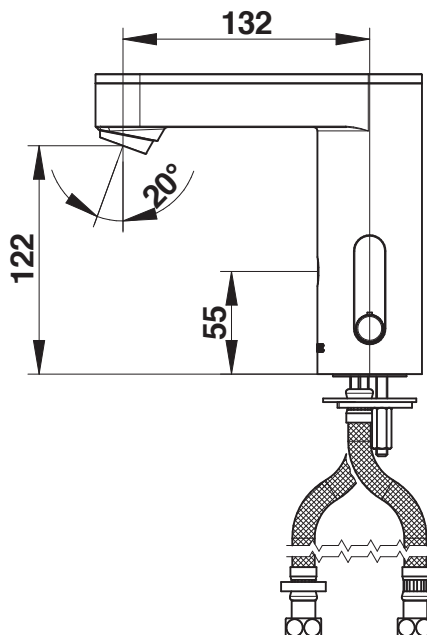

PRESTO So'o

NR KAT : 56204 - PRESTO So'o BATERIA UMYWALKOWA , BEZ ZAWORÓW ODCINAJĄCYCH
ZASILANIE BATERYJNE

> Zalecane ciśnienie robocze :

- 1 do 5 bar

> Wydatek :

- 3 l/min dzięki zintegrowanemu regulatorowi przepływu
- Wysokiej jakości aerator zapobiegający osadzaniu się kamienia
- Amortyzacja hydrauliczna (brak efektu "uderzenia młota")

> Zasilanie hydrauliczne:

- Wężyki giętkie G 3/8" (12x17)

> Zasilanie elektryczne :

- Wbudowana bateria litowa 6V CRP2

> Materiał i kolor wykończenia :

- Korpus z odlewanego ciśnieniowo metalu
- Chrom

> Odporność termiczna :

> Zawiera:

- 2 nakrętka mocująca
- 1 uszczelka , podkładka
- 2 przyłącze elastyczne z nakrętką ,wbudowane zawory przeciwpowrotne
- 2 filtro-uszczelki

serwis i doradztwo techniczne : Biuro Techniczne EKOTECH
ul.Fabianowska 126 62-064 Plewiska
tel. 61 651 77 04 , email biuro@prestoeekotech.pl , www.bateriepresto.pl